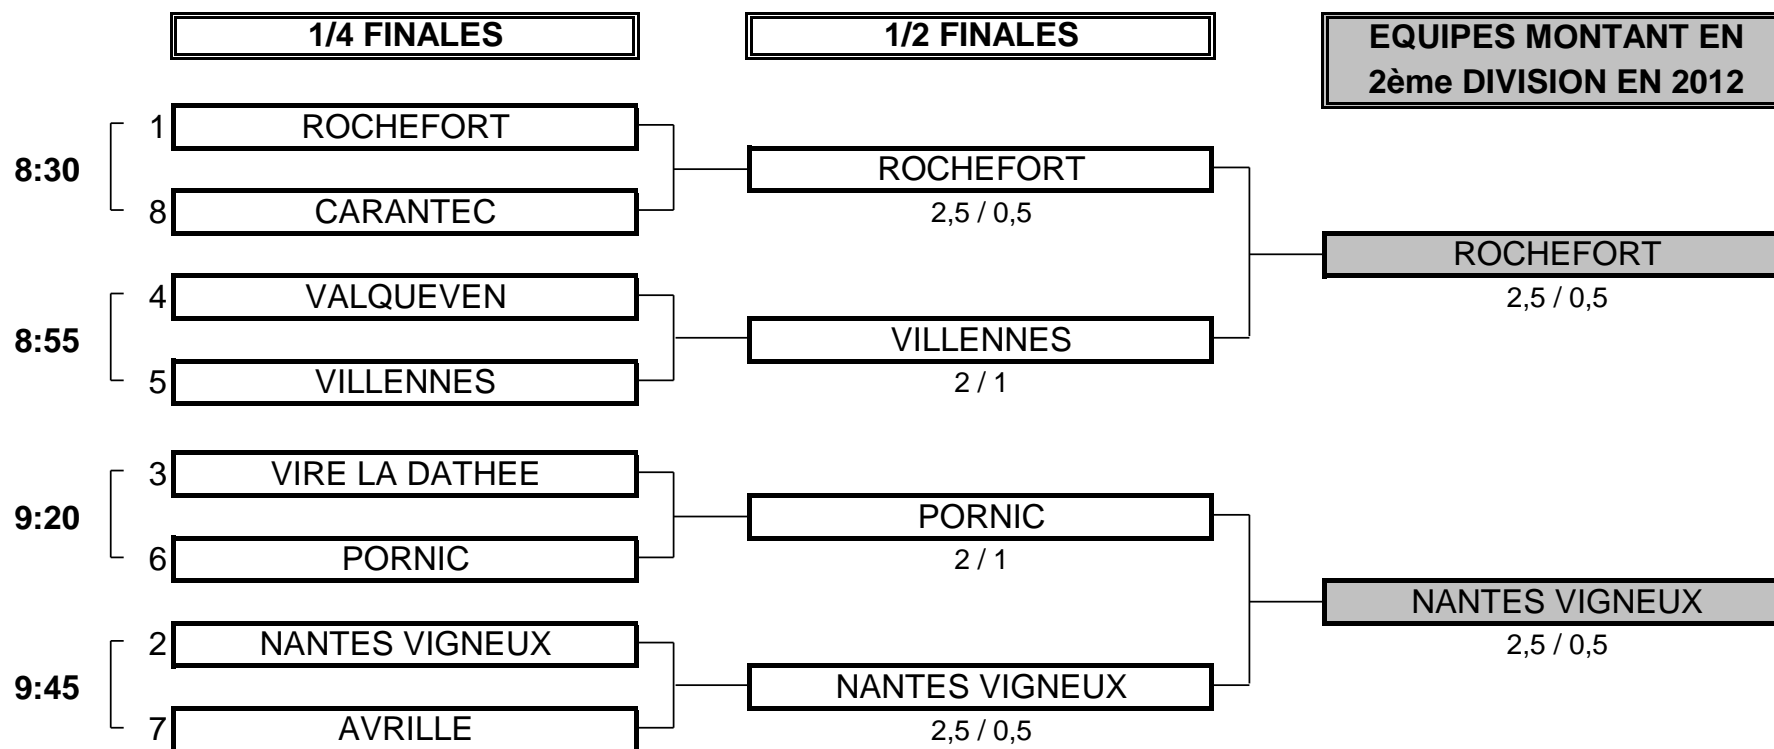

CHAMPIONNAT DE FRANCE PAR EQUIPES SENIORS 2011

3ème DIVISION "A" DAMES

Du 29 Septembre au 02 Octobre - Golf de La Baule

PHASE FINALE MATCH PLAY