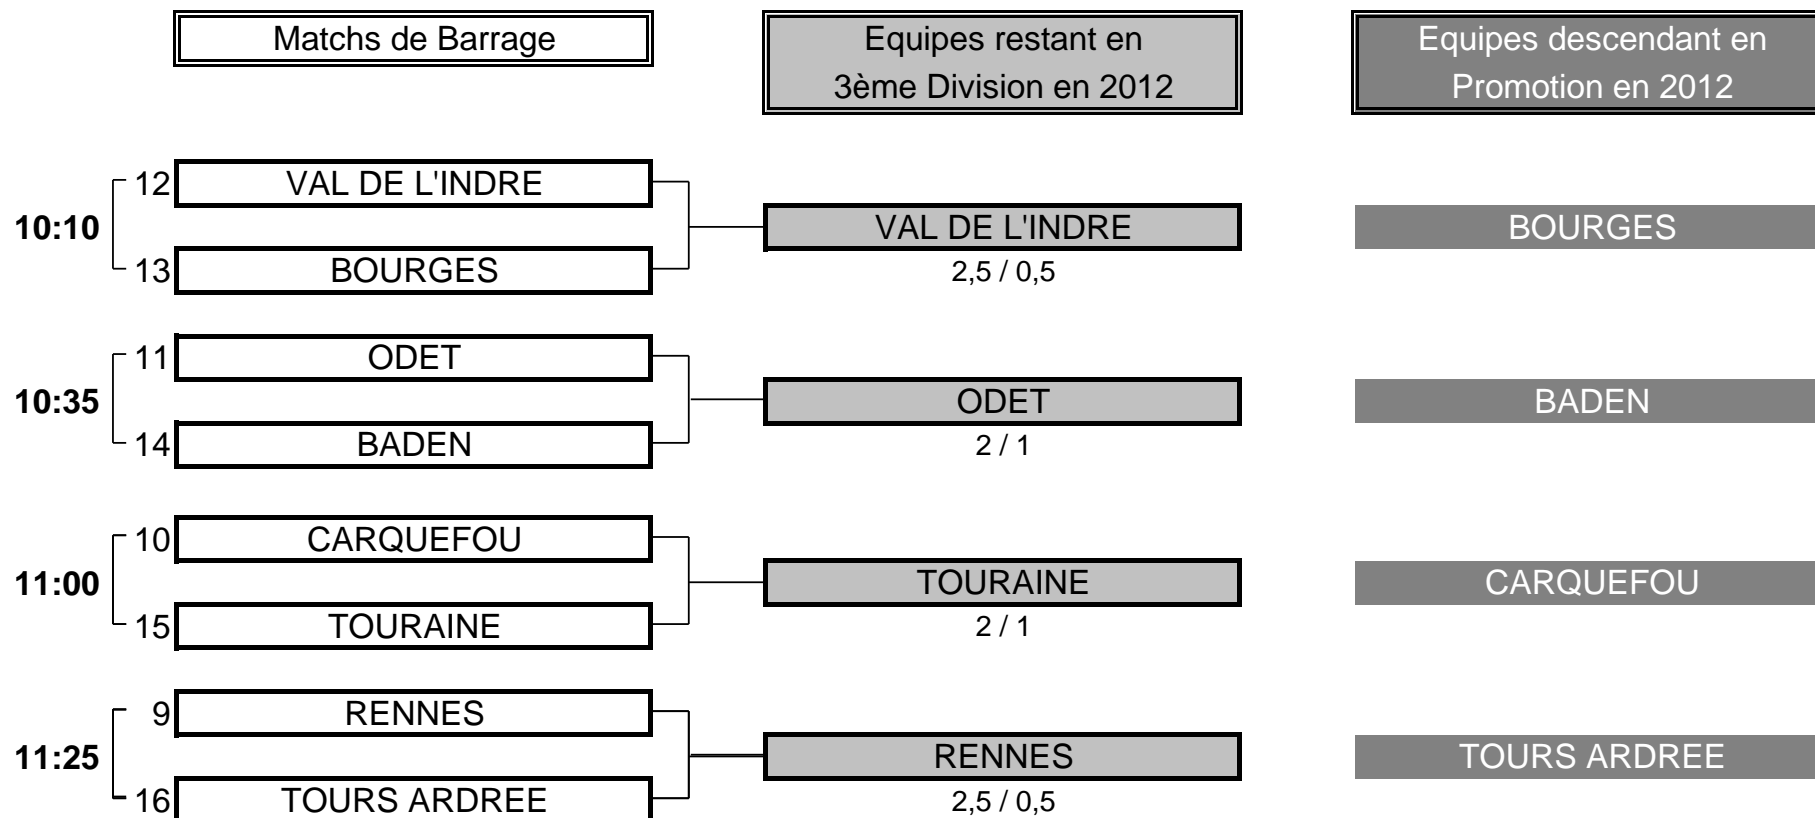

CHAMPIONNAT DE FRANCE PAR EQUIPES SENIORS 2011

3ème DIVISION "A" DAMES

Du 29 Septembre au 02 Octobre - Golf de La Baule

BARRAGES